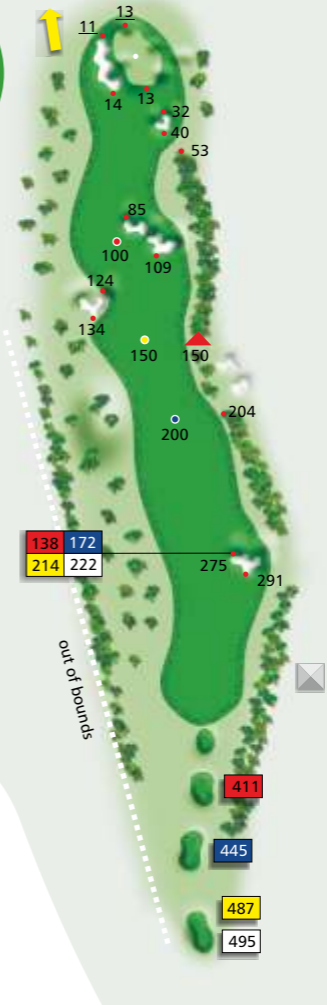

Stroke 11

Yellow course

250	250
-----	-----

289	289
-----	-----

out of bounds

161	170
225	233

HOLE
9
PAR
4

Stroke 7

Yellow course

15
10
6
16
15
36
28
40

70
84
99
100
118
150
150

169	169
213	213

HOLE
1
PAR
4

Stroke 12

Red course

263	263
-----	-----

307	307
-----	-----

HOLE
2
PAR
5

Stroke 2

Red course

169	179
222	230

272

282

325

333

HOLE
3
PAR
4

Stroke 8

Red course

HOLE
4
PAR
4

Stroke 18

Red course

123	129
145	151