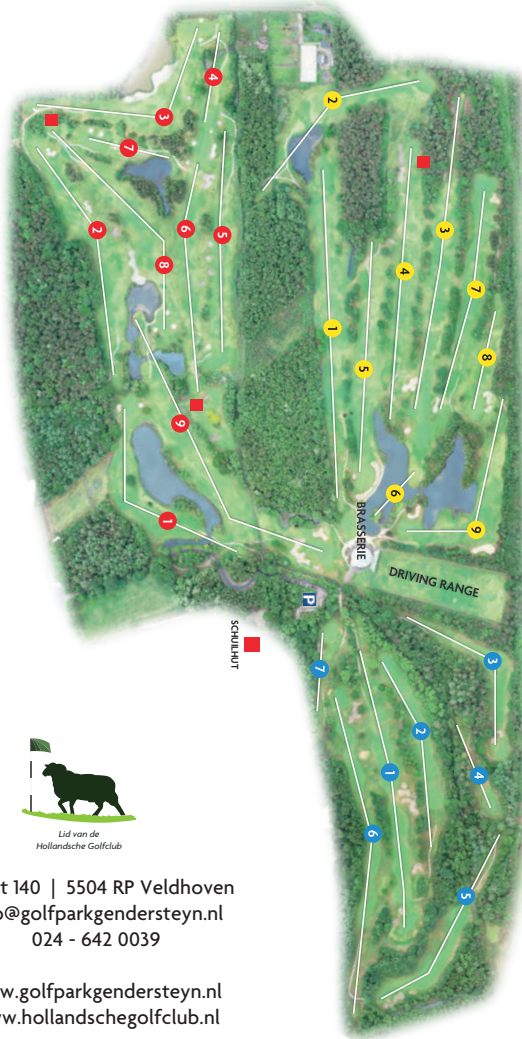

ALLEEN IN NOODGEVALLEN:
BEL 06 - 38 628 126 ÉN BEL 112

- Geef het adres door: Locht 140, Veldhoven en Wie - Wat - Waar.
- Opvang hulpdienst op parkeerplaats en begeleiding naar ongeval.

(TIJDELIJKE) PLAATSELIJKE REGELS, HUISREGELS

- Zie de website of scan

SCAN JE BAANBOEKJE!

- Je kunt het boekje downloaden op je telefoon.

ONWEER?

- Let op je eigen veiligheid!
- Als er onweer is, ga dan snel naar een schuilhut of terug naar de Brasserie.
- Is het onweer dichtbij? Ga dan niet in de buurt staan van je golfclubs, paraplu, buggy, water, ijzeren hekken of alleenstaande bomen.

Lid van de
Hollandsche Golfclub

Locht 140 | 5504 RP Veldhoven
info@golfparkgendersteyn.nl
024 - 642 0039

www.golfparkgendersteyn.nl
www.hollandschegolfclub.nl